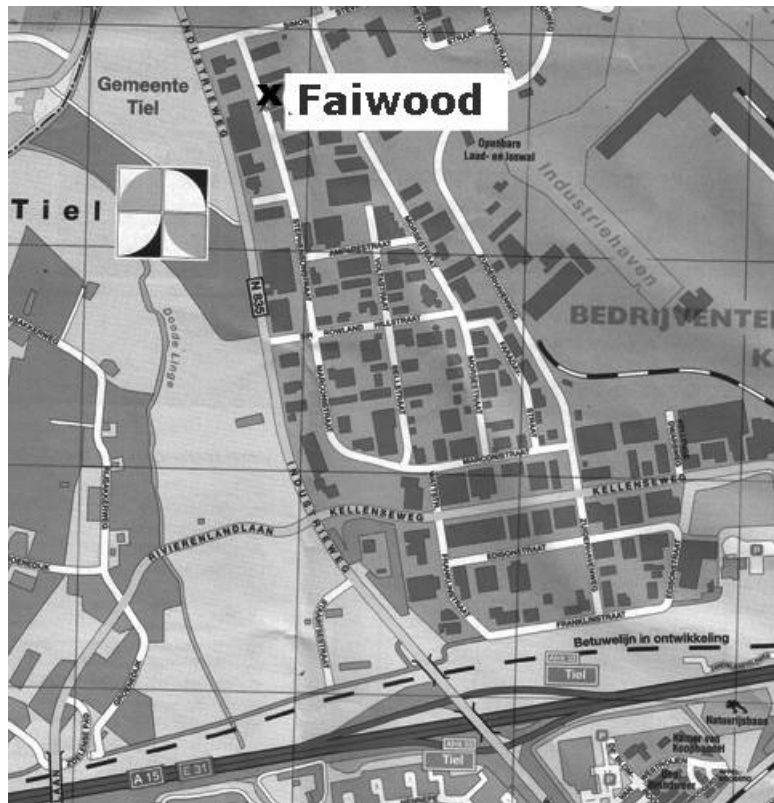

FAIRWOOD HOUTEN VLOEREN TIEL

(tel:0344-640035)

ROUTEBESCHRIJVING

Komend uit de richting Rotterdam --Gorinchem (A15)

- 1. Afslag Tiel. (afrit 33)**
- 2. Stoplicht.---linksaf**
- 3. Stoplicht -- rechtdoor**
- 4. Stoplicht -- rechtdoor**
- 5. Stoplicht -- rechtdoor**
- 6. 1-e straat rechtsaf (tussen DAF en Renault garage).**
- 7. U gaat door slagboom beveiliging**
- 8. 1-e straat links ingaan = Stephensonstraat**

9. Rechtdoor

10. Aan het einde van de straat aan de rechterkant ligt Fairwood b.v.

(naast panden Home Hout b.v.)

Komend uit de richting Arnhem (A15)

1. Afslag Tiel. (afrit 33)

2. Stoplicht.---rechtsaf

3. Stoplicht -- rechtdoor

4. Stoplicht -- rechtdoor

5. 1-e straat rechtsaf (tussen DAF en Renault garage).

6. U gaat door slagboom beveiliging

7. 1-e straat links ingaan = Stephensonstraat

8. Rechtdoor

9. Aan het einde van de straat aan de rechterkant ligt Fairwood b.v.